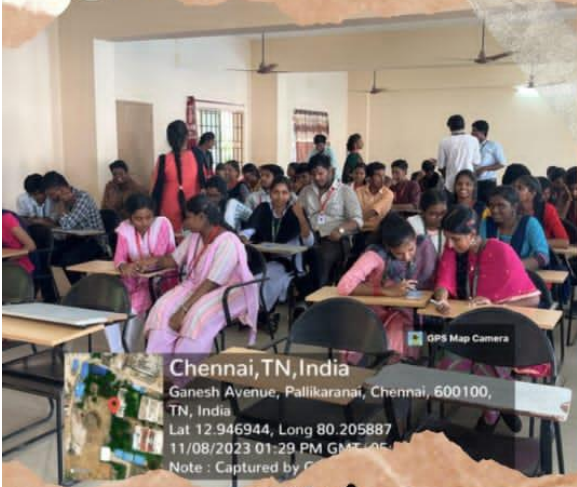

ஜெருசலேம் பொறியியல் கல்லூரி
(தன்னாட்சி நிறுவனம்)

Approved by AICTE, New Delhi | Affiliated to Anna University, Chennai
Accredited by NAAC with "A" Grade

தமிழ் மன்றம்

08.11.2023