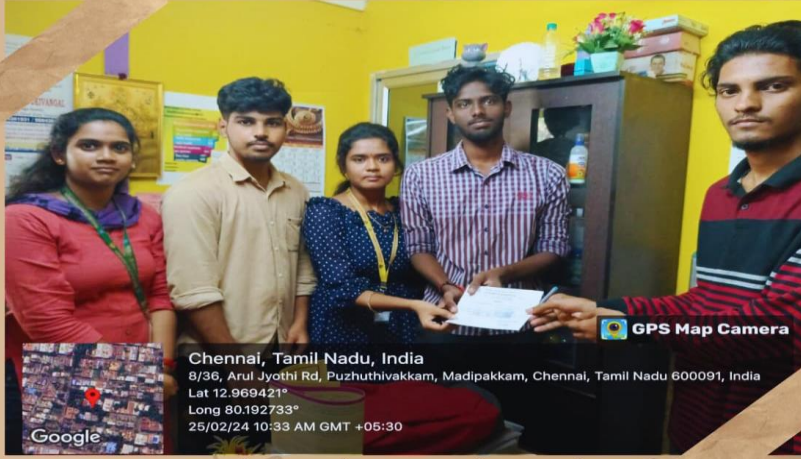

Chennai, Tamil Nadu, India
8/36, Arul Jyothi Rd, Puzhuthivakkam, Madipakkam, Chennai, Tamil Nadu 600091, India
Lat 12.969421°
Long 80.192733°
25/02/24 10:33 AM GMT +05:30

அனைக்கும் கரங்கள்

புழுதிவாக்கம்